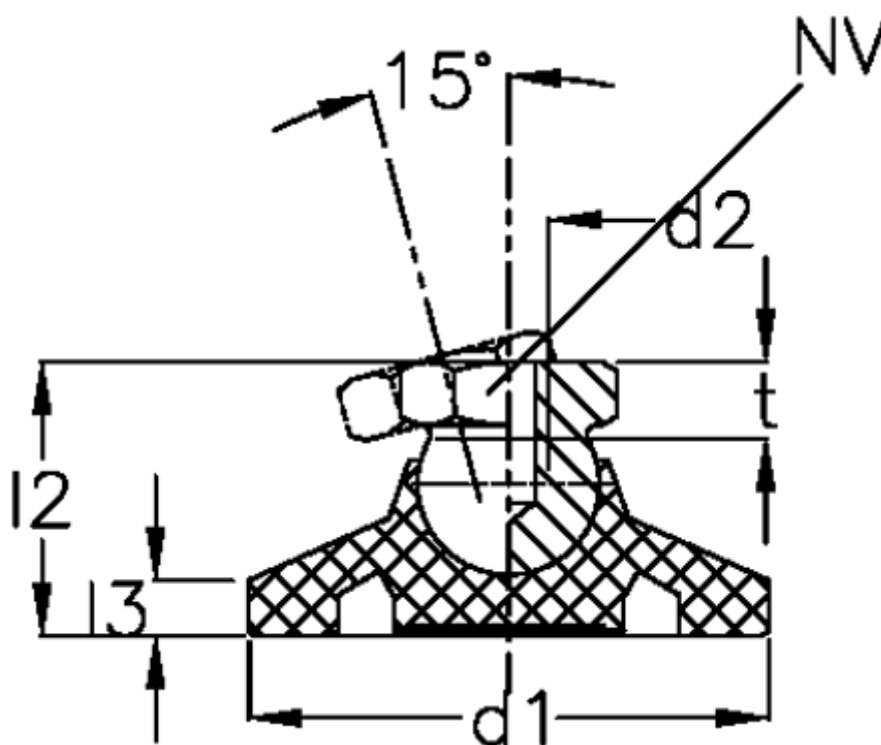

Varenummer: 20957468  
Beskrivelse: E+G Justerfod  
GN 343.3-50-M12-A

## Mål

$d_1$	= 50
$d_2$	= M12
$l_2$	= 27.5
$l_3$	= 7.0
$NV$	= 17.0
Statisk belastning (N)	= 10000
$t$ min	= 11.5